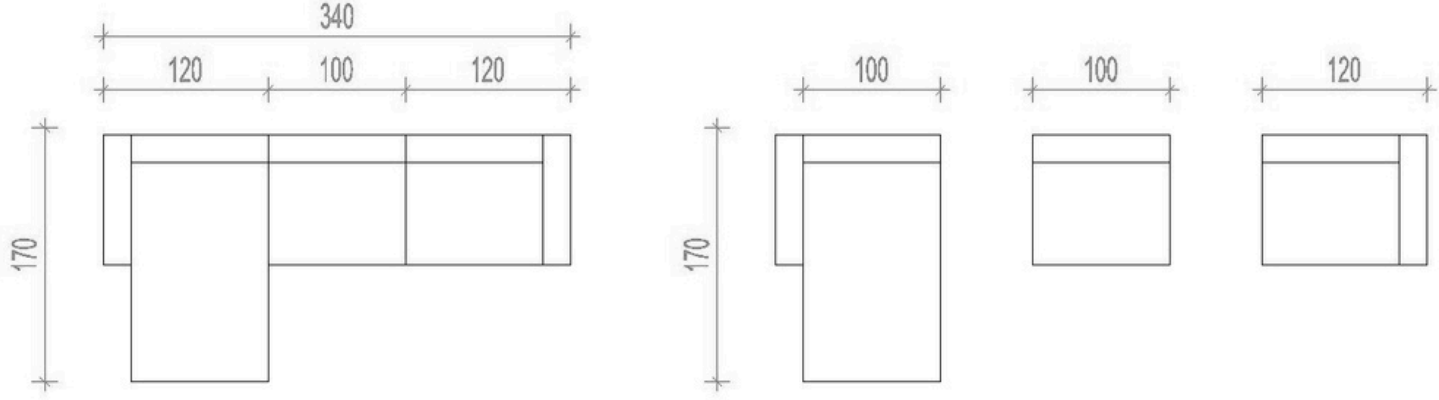

# Standart Ölçüler

**\*\*Bütün koltuk ürünlerimizde özel ölçü çalışması yapılabilmektedir\*\***

## Teknik Özellikler

Kayın ağacı iskelet ve zigzag yaylı oturum

35 dansite soft sünger

boncuk silikon ve kaz tüyü sırt yastıkları

Metal ayak